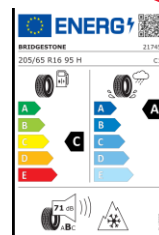

3 883 лв

Комплект зимни гуми Bridgestone с алуминиеви джанти 16"

TMEWA0D031DY

2 610 лв

Комплект зимни гуми Bridgestone

със стоманени джанти 16" TMEWS0D008DY

4 273 лв

Комплект зимни гуми Bridgestone с алуминиеви джанти 17"