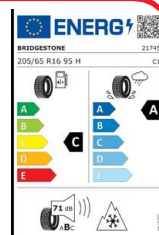

3 883 лв

Комплект зимни гуми Bridgestone с алуминиеви джанти 16"

TMEWA0D031DY

2 610 лв

Комплект зимни гуми Bridgestone

със стоманени джанти 16" TMEWS0D008DY

4 273 лв

Комплект зимни гуми Bridgestone с алуминиеви джанти 17"