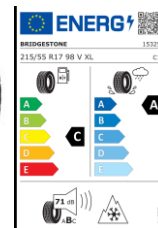

Комплект зимни гуми Bridgestone с алуминиеви джанти 17"

TMEWA0D062DY

* Посочените цени са в лева с ДДС и включват монтажа

✓ Toyota Relax: гаранция до 10 ГОДИНИ при сервизно обслужване в TOYOTA на всяка 1 година/15 000 км

✓ 10 години безплатна грижа за хибридната батерия

ДО
10
ГОДИНИ
ВЪЗРАСТ НА
АВТОМОБИЛА
**TOYOTA
RELAX
ГАРАНЦИЯ***

*Съгласно условията на Toyota Relax

TOYOTA EUROCARE

ROADSIDE ASSISTANCE