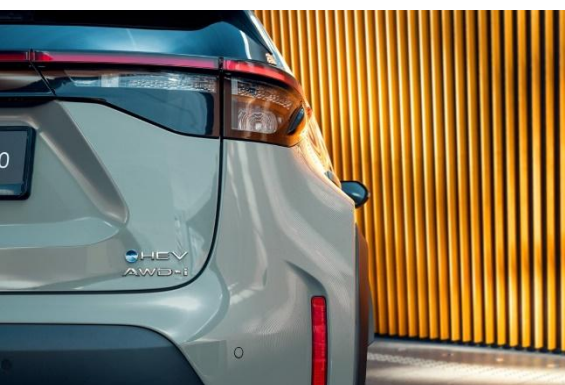

(Допълнително оборудване над ниво CHIC)

НИВО

ELEGANCE

MY25

AWD-i ИНТЕЛИГЕНТНО ЗАДВИЖВАНЕ НА 4^{ТЕ} КОЛЕЛА

ЕКСТЕРИОР

- 18" алуминиеви машинно шлайфани джанти с размер на гумите 215/50r18
- Адаптивна система за контрол на светлините (AHS)
- Автоматично регулируема височина на фаровете
- Панорамен таван
- Двухцветно екстериорно изпълнение

АУДИО, КОМУНИКАЦИИ И ИНФОРМАЦИЯ

- 12.3" дигитално приборно табло

ИНТЕРИОР КОМФОРТ И ЛУКС

- Електрически регулируема лумбална опора за седалката на водача
- Двухзонов автоматичен климатик с папое X йонизатор и овлажнител за въздух
- Спортни седалки частично тапицирани с еко кожа
- С ремонтен комплект за гуми TRK (Без резервна гума)
- Електрохроматично огледало за обратно виждане
- Дигитален ключ (НОВО за MY 25)

ПОВЕЧЕ МОЩНОСТ С HYBRID 130

5-^{ТО} ПОКОЛЕНИЕ ХИБРИДНА СИСТЕМА