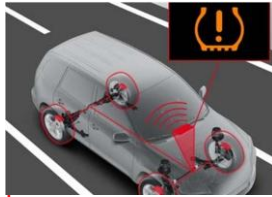

+ 4260702070VK
TPMS